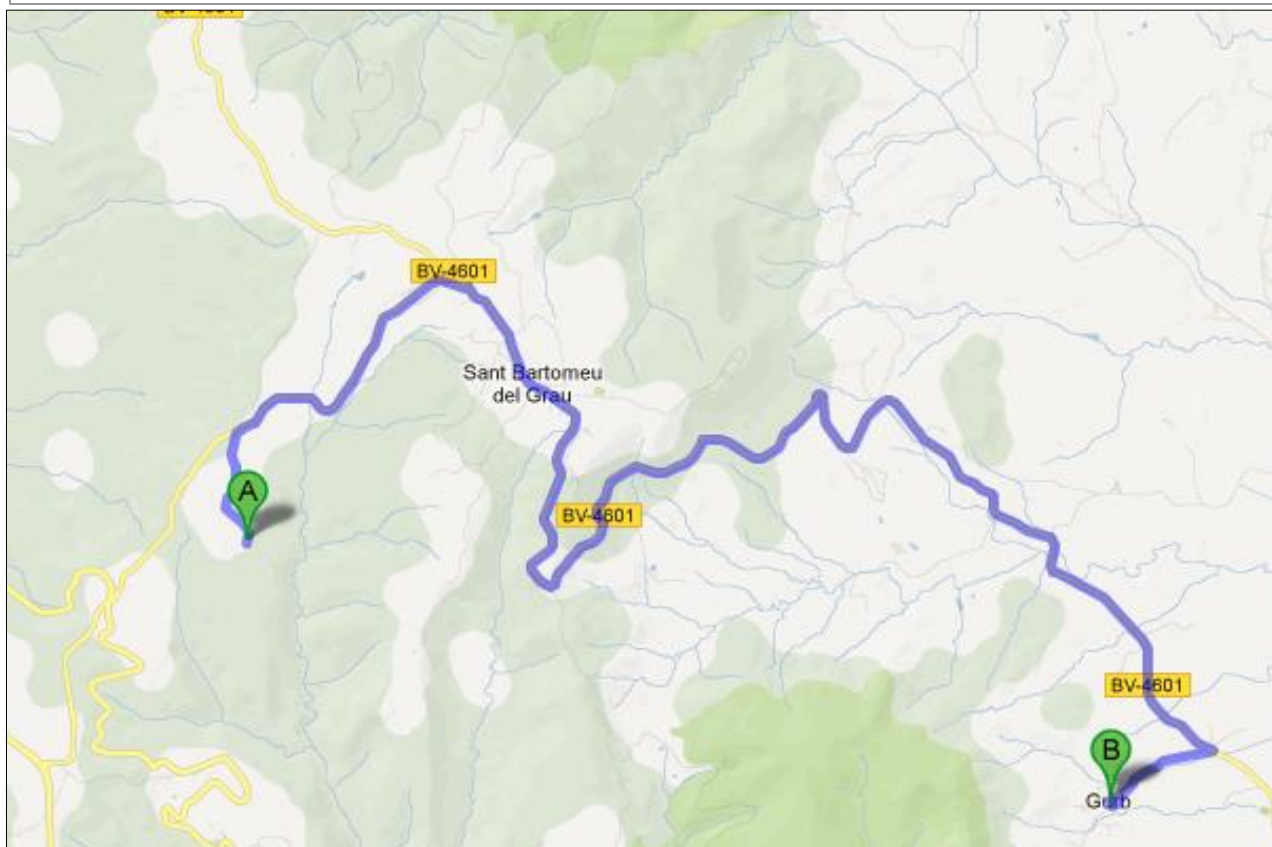

## RUTA 35 Sec. d'Institut de Gurb

<b>Adreça</b>	C/ de l'Olivera, 3
<b>Municipi</b>	08503 - Gurb
<b>Telèfon</b>	938 897 572
<b>E-mail:</b>	sesgurb@gmail.com

**Empresa de transport** Autocars Rovira, SL

### HORARIS I PARADES <sup>(1)</sup>

Nº	PARADA	MUNICIPI	MATÍ	TORNADA
1	Plaça	St. Bartomeu del Grau	7:30	15:05
2	Serrabonica	Gurb	7:40	14:40
<b>3</b>	<b>SI DE GURB</b>	<b>GURB</b>	<b>8:00</b>	<b>14:30</b>