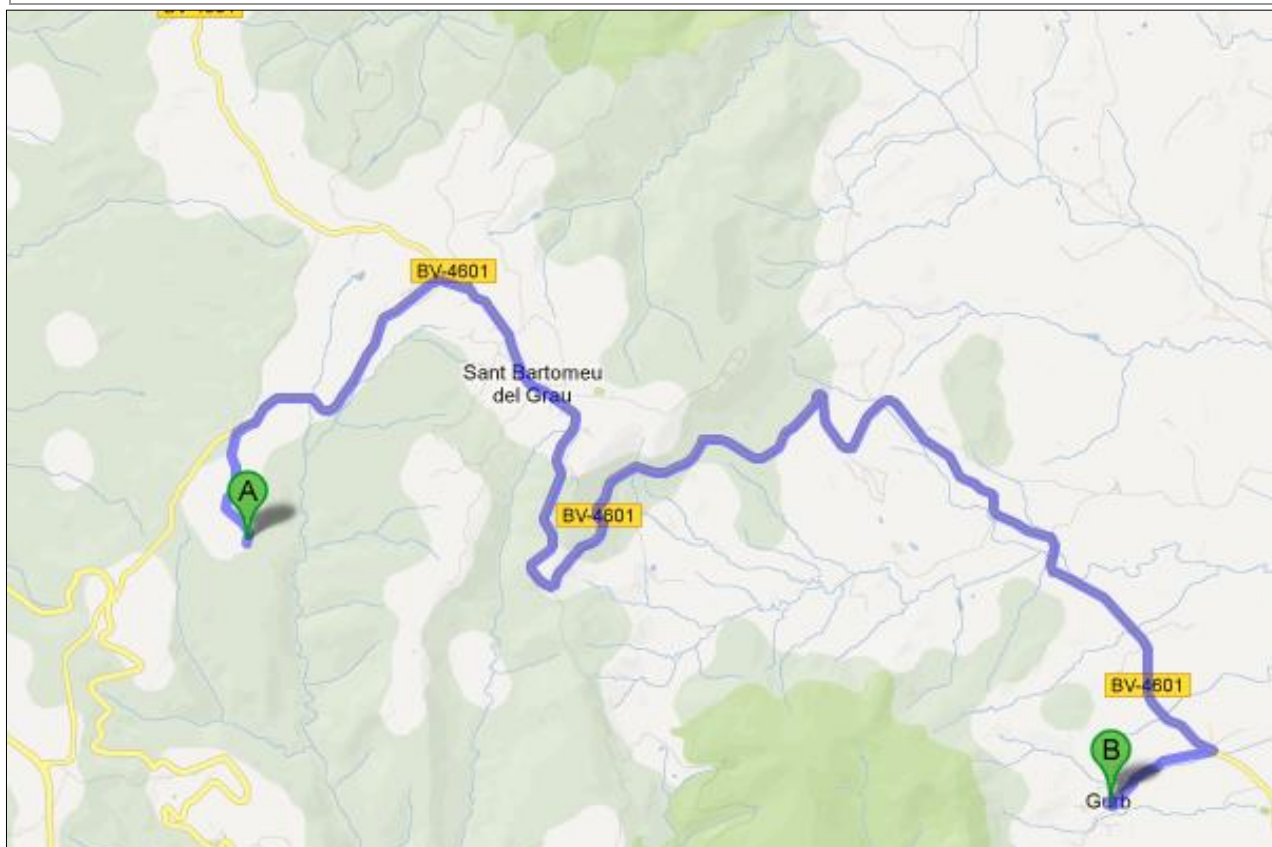

RUTA 35 Sec. d'Institut de Gurb

Adreça	C/ de l'Olivera, 3
Municipi	08503 - Gurb
Telèfon	938 897 572
E-mail:	sesgurb@gmail.com

Empresa de transport Autocars Rovira, SL

HORARIS I PARADES ⁽¹⁾

Nº	PARADA	MUNICIPI	MATÍ	TORNADA
1	Plaça	St. Bartomeu del Grau	7:30	15:05
2	Serrabonica	Gurb	7:40	14:40
3	SI DE GURB	GURB	8:00	14:30